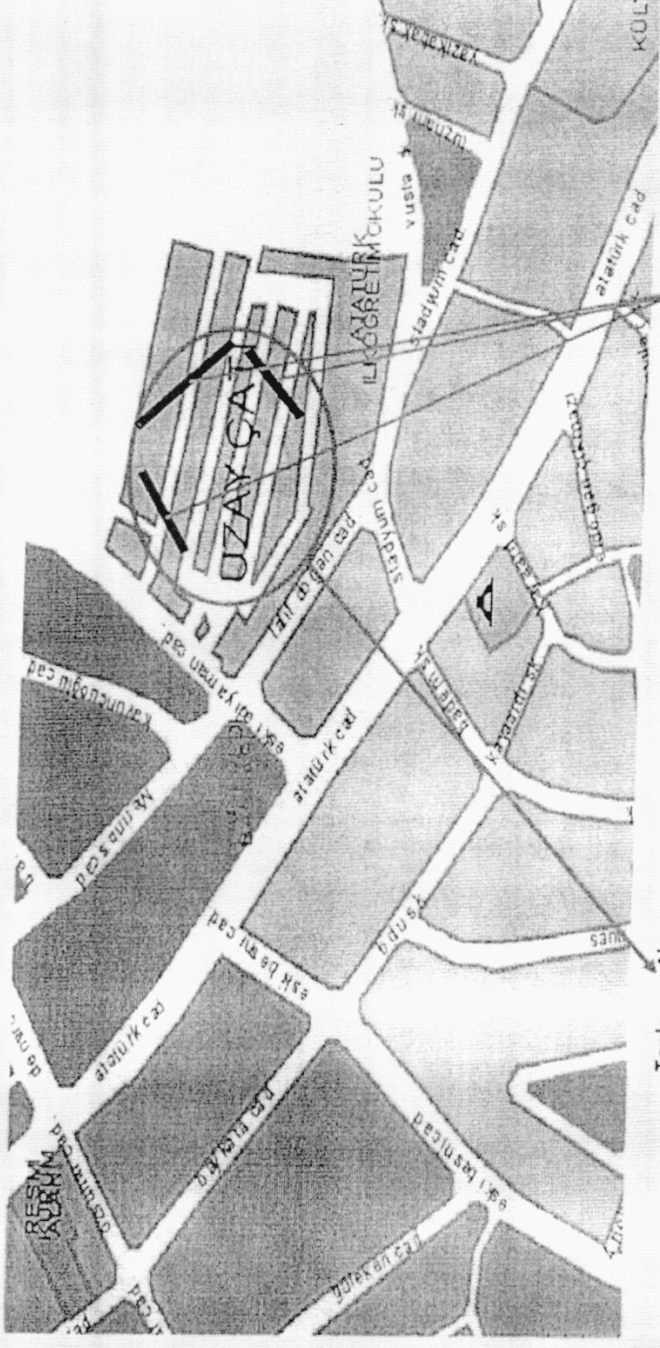

Toplanma Alanı

Afis, pankart asılacak yerler

TOPLANTI VE GÖSTERİ YÜRÜYÜŞLERİ ŞEHİR KROKİSİ

Dağılıma Güzergâhı

Pankart, afiş vb asılabilecek yerler

Toplanma Alanı

Hava Muhalefeti olduğunda ve Pazar kurulduğu günler haricindeki günlerde kullanılabilecek Miting Alanı
(UZAY ÇATI)

arif ağaoğlu bulvan

arif ağaoğlu bulvan

MEF

ALTERNATİF MİTİNG ALANINI GÖSTERİR RESİM

Afis, pankart aslaabilecek yerler

Kapalı Toplantı Yeri (Recep Tayyip ERDOĞAN Kongre ve Kültür Merkezi)

KAPALI TOPLANTI YERİNİ GÖSTERİR RESİM